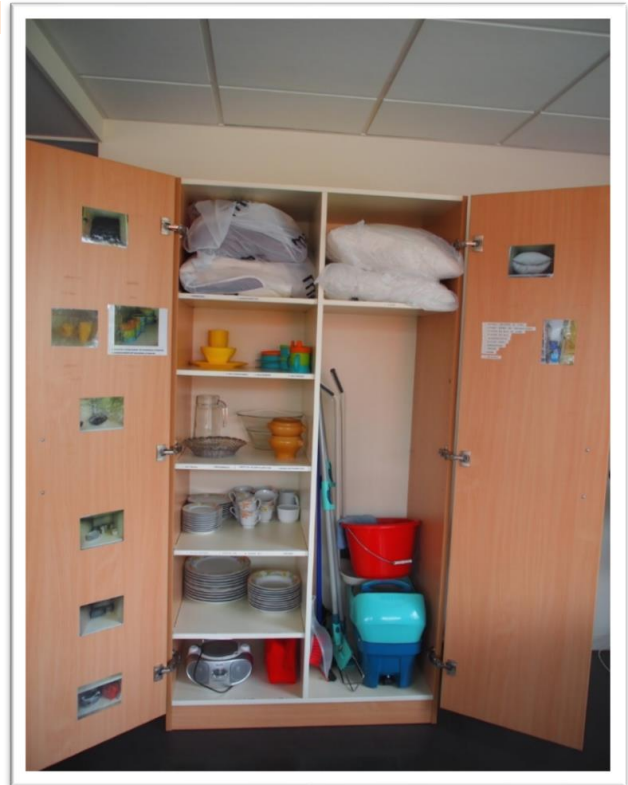

MINI KLEPPE 1

IN KAST

2 Dekbedden - 2 lakkenpakketten-2 Kussens
2 plasticborden met bijhorende attributen
2 groene plasticen bekers met bijhorende attributen
2 plasticen soeptassen met deksel
2 Gele plasticen mopkoppen
2 Gele plasticen soepkomen
2 Gele plasticen borden
1 Glazen waterkan-1 broodmandje-1 Grote glazen kom - 1 kleine glazen kom
2 bruine soepkommetjes
11 koffieonderbordjes-10 koffiekoppen-1 Melkkannetje-1 Suikerpot
9 Dessert borden
11 Grote borden-11 Soepborden
1 Radio-CD speler met snoer
EHBO kit
1 Leifheit emmer met wringsysteem
2 Leifheit swiffers met doek
1 Veegborstel-1 Trekker-1 Emmer-1 Blauwe dweil
1 Stoffer met blik
1 Stoffer met blik op steel
2 wonderdoekjes
1Grijphulpen
1 stofzuiger naast kast

Keukenblok

Koffiezet Philips
Vaatwasser AEG
Spoelbak
Keramische kookplaat met dampkap ATAG
Combi-oven AEG
ingebouwde frigo, aeg
1 tafeldiepvries Beko
1 Waterkoker TRISTAR
1 Broodrooster DOMO
Aan hangbaar groen 1 groot keukenmes en 2 aardappelmesjes & 1 Schaar

KEUKENGEREI

In lade & Kasten

1 Sauslepel
12 koffielepels
12 taartvorkjes
12 Vorken
12 Lepels
12 Messen
2 Gardes
1 Blikopener
1 Pureestamper
1 schuimspaan
2 serveerlepels
1 Ijsschepper
1 Pottenlikker
2 Pottenlikker zonder steel
1 Pottenlikker met steel
1 Wetstaal
1 kleine bolletjessnijder